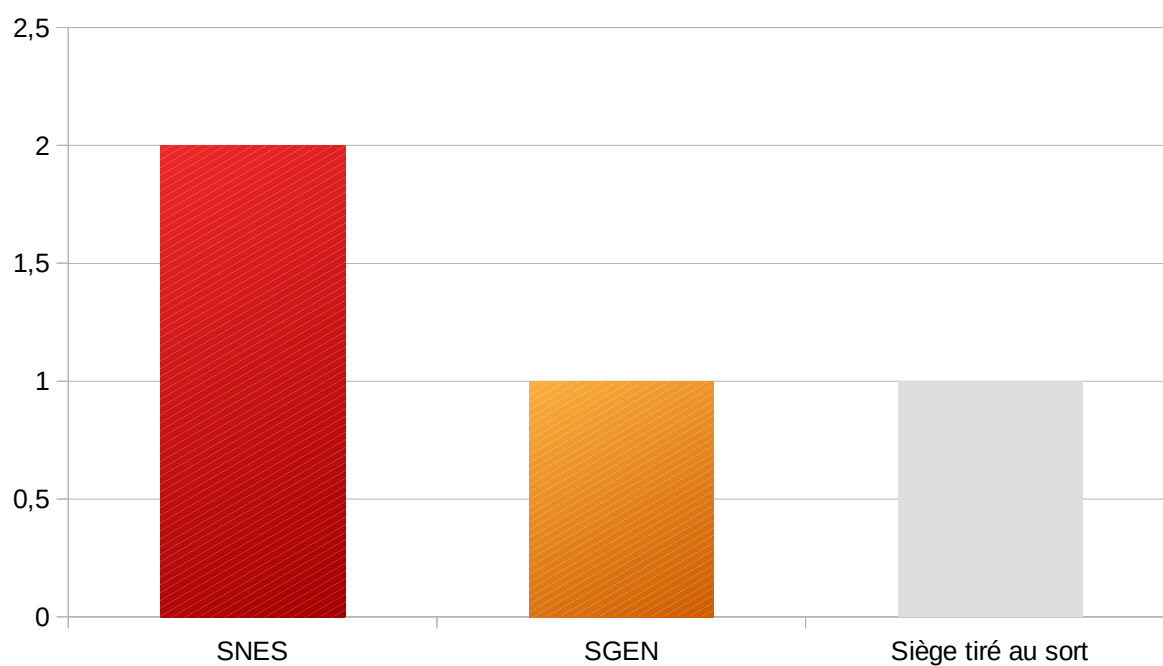

## CAPA des CPE

## CAPA des Psy-EN

\* En raison de l'absence de candidats pour chacune des listes présentées dans le grade classe exceptionnelle, le 4<sup>e</sup> siège est tiré au sort parmi les Psy-EN de ce grade.